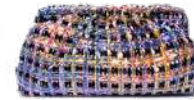

L 30 cm  
H 20 cm  
W 5 cm

**JUNGLE**

L 24 cm  
H 27 cm  
W 13 cm

**GARGANO**

L 20 cm  
H 20 cm  
W 20 cm

**ACHILLEA**

L 34 cm  
H 19 cm  
W 9 cm

**BACKPACK**